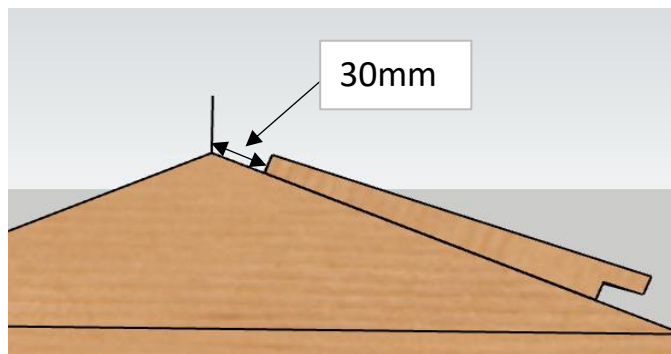

9.

Half houts rabat - 4x610mm (147x18mm)
Half houts rabat - 1x610mm (125x18mm)
20x schroef 40mm

*Verdeel de planken over de hoogte.
Zorg dat de planken doorlopen met voor + achterzijde*

Plank 125x18mm

Half houts rabat - 2x610mm (147x18mm)
8x schroef 40mm

10.

11.

Half houts rabat - 2x 610mm (147x16mm)
Half houts rabat - 1x 610mm (105x16mm)
12x schroef 40mm

Plank 105x18mm

12.

1x Klep legnest

13.

Schaaldelen rabat - 1x 720mm
4x schroef 40mm

14.

Schaaldelen rabat - 5x 720mm
20x schroef 40mm

15.

Plank 85x16 - 1x 750mm
2x schroef 40mm