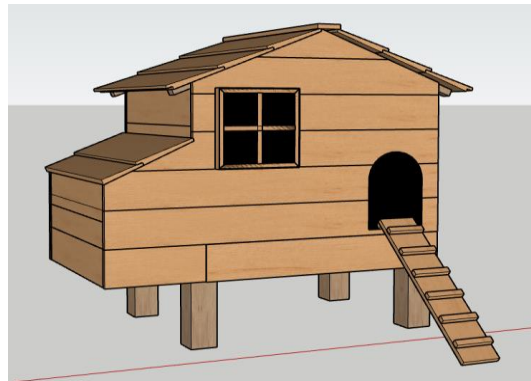

Kippenhok Harm

Benodigheden:

- Schroefmachine
- Rolmaat
- Bit pz2
- Bit pz1
- Boortje 3mm (is meegeleverd)
- *ALLE SCHROEVEN VOORBOREN*

Half houts rabat

- 8x 610mm (147x18mm)
- 1x 610mm (125x18mm)
- 1x 610mm (105x18mm)
- 1x 828mm (120x18mm)

Schaaldelen rabat 6x 720mm

- Balk 88x88 - 4x 240mm
- Balk 38x25 - 2x 534mm
- Balk 38x25 - 2x 578mm

Plank 85x16mm -1x 750mm

Plank 65x16mm -1x 608mm

Plank 45x16mm -4x 300mm

- Betonplex
- 1x 350x610mm
- 1x 110x610mm