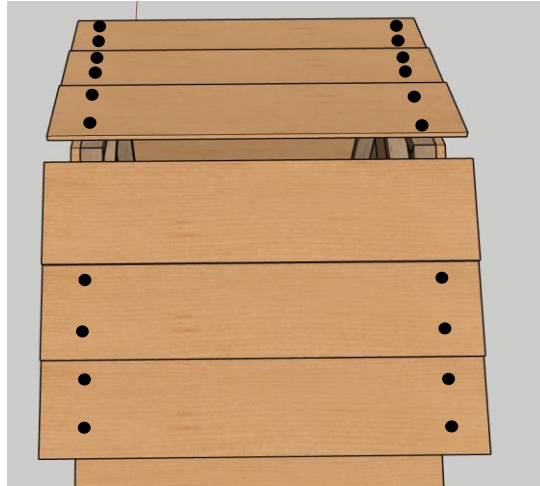

9.

Half houts rabat - 4x610mm (147x18mm)
Half houts rabat - 1x610mm (125x18mm)
20x schroef 40mm

*Verdeel de planken over de hoogte.
Zorg dat de planken doorlopen met voor + achterzijde*

Plank 125x18mm

Half houts rabat - 2x610mm (147x18mm)
8x schroef 40mm

10.

11.

Half houts rabat - 2x 610mm (147x16mm)
Half houts rabat - 1x 610mm (105x16mm)
12x schroef 40mm

Plank 105x18mm

12.

1x Klep legnest

13.

Schaaldelen rabat - 1x 720mm
4x schroef 40mm

14.

Schaaldelen rabat - 5x 720mm
20x schroef 40mm

15.

Plank 85x16 - 1x 750mm
2x schroef 40mm