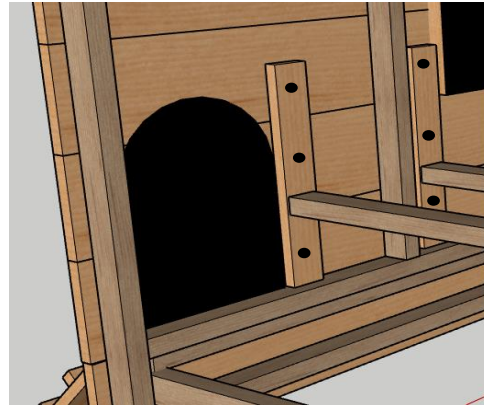

6.

2x Balk 38x25 - 578mm
4x Plank 45x16 - 300mm
20x Schroef 30mm

1.

2.

7.

Linker ladegeleider
1x Plank 65x16mm - 608mm
4x Schroef 30mm

8.

1x Schuiflade
1x Half houts rabat - 1x 828mm (120x18mm)
3x Schroef 40mm

1.

2.