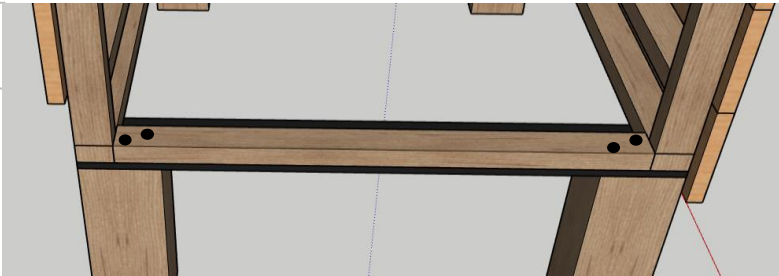

**1x Achterpaneel
1x Betonplex - 350x610mm
3x Schroef 30mm**

2.

**1x Betonplex - 110x660mm
2x Schroef 30mm**

3.

**1x Voorpaneel
5x Schroef 30mm**

4.

1x Achterpaneel
4x Balk 88x88 - 240mm
12x Schroef 40mm

2.

5.

2x Balk 38x25 - 534mm
8x Schroef 40mm

*Zorg dat de schroeven **niet** uit het hout steken zodat de schuiflade geen weerstand krijgt.*

1.

2.

6.

2x Balk 38x25 - 578mm
4x Plank 45x16 - 300mm
20x Schroef 30mm