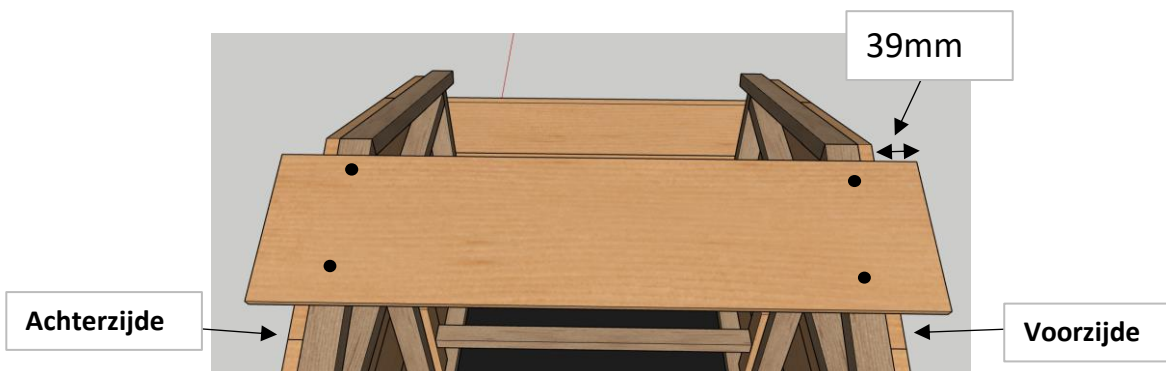

9.

Half houts rabat - 4x610mm (147x18mm)
Half houts rabat - 1x610mm (125x18mm)
20x schroef 40mm

*Verdeel de planken over de hoogte.
Zorg dat de planken doorlopen met voor + achterzijde*

Plank 125x18mm

Half houts rabat - 2x610mm (147x18mm)
8x schroef 40mm

10.

11.

Half houts rabat - 2x 610mm (147x16mm)
Half houts rabat - 1x 610mm (105x16mm)
12x schroef 40mm

Plank 105x18mm

12.

1x Klep legnest

13.

Schaaldelen rabat - 1x 720mm
4x schroef 40mm

14.

Schaaldelen rabat - 5x 720mm
20x schroef 40mm

15.

Plank 85x16 - 1x 750mm
2x schroef 40mm