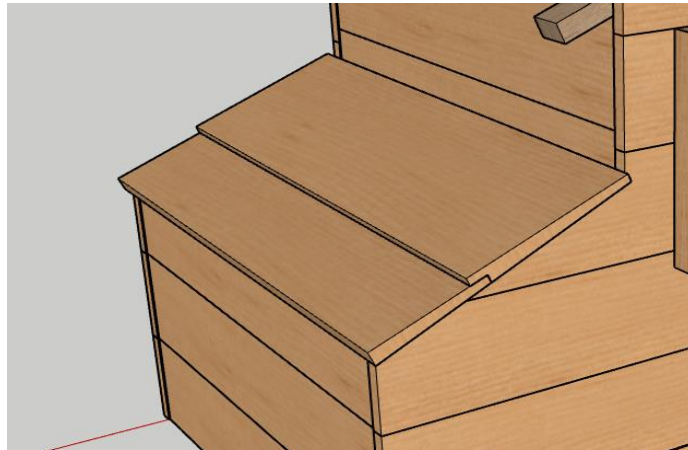

9.

Half houts rabat - 4x610mm (147x18mm)
Half houts rabat - 1x610mm (125x18mm)
20x schroef 40mm

*Verdeel de planken over de hoogte.
Zorg dat de planken doorlopen met voor + achterzijde*

Plank 125x18mm

Half houts rabat - 2x610mm (147x18mm)
8x schroef 40mm

10.

11.

Half houts rabat - 2x 610mm (147x16mm)
Half houts rabat - 1x 610mm (105x16mm)
12x schroef 40mm

Plank 105x18mm

12.

1x Klep legnest

13.

Schaaldelen rabat - 1x 720mm
4x schroef 40mm

14.

Schaaldelen rabat - 5x 720mm
20x schroef 40mm

15.

Plank 85x16 - 1x 750mm
2x schroef 40mm