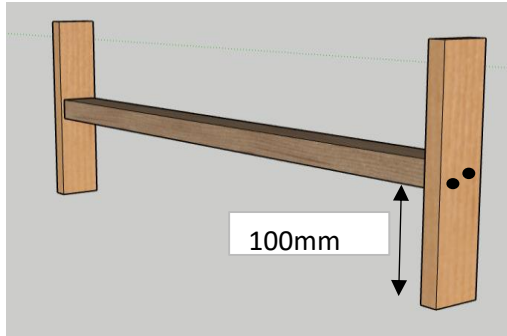

6.

2x Balk 38x25 - 578mm
4x Plank 45x16 - 300mm
20x Schroef 30mm

1.