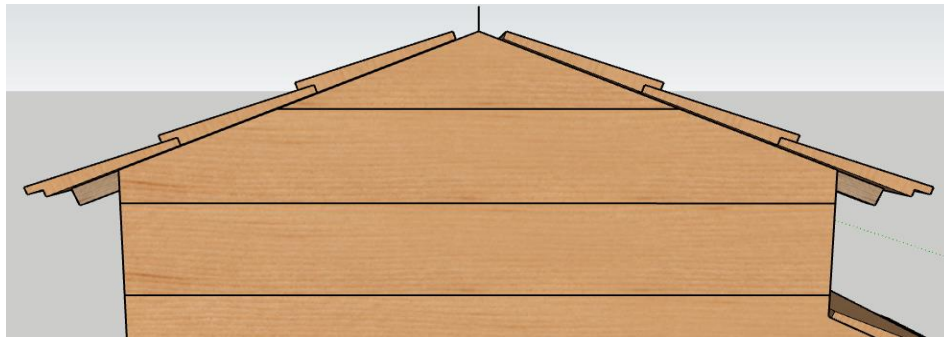

10.

11.

Half houts rabat - 2x 610mm (147x16mm)
Half houts rabat - 1x 610mm (105x16mm)
12x schroef 40mm

Plank 105x18mm

12.

1x Klep legnest

13.

Schaaldelen rabat - 1x 720mm
4x schroef 40mm

14.

Schaaldelen rabat - 5x 720mm
20x schroef 40mm

15.

Plank 85x16 - 1x 750mm
2x schroef 40mm