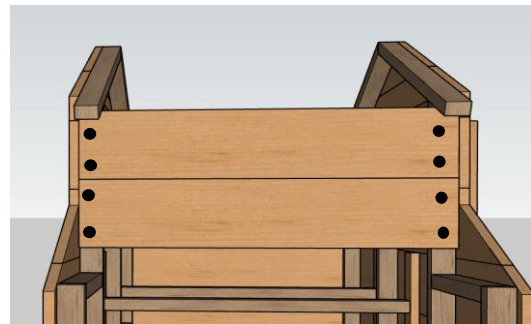

9.

Half houts rabat - 4x610mm (147x18mm)
Half houts rabat - 1x610mm (125x18mm)
20x schroef 40mm

*Verdeel de planken over de hoogte.
Zorg dat de planken doorlopen met voor + achterzijde*

Plank 125x18mm

Half houts rabat - 2x610mm (147x18mm)
8x schroef 40mm

10.

11.

Half houts rabat - 2x 610mm (147x16mm)
Half houts rabat - 1x 610mm (105x16mm)
12x schroef 40mm

Plank 105x18mm

12.

1x Klep legnest

13.

Schaaldelen rabat - 1x 720mm
4x schroef 40mm