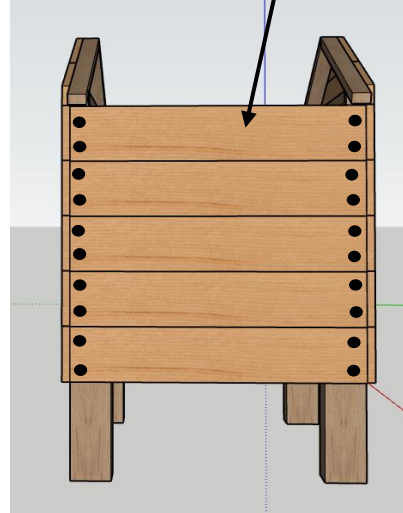

5.

2x Balk 38x25 - 534mm
8x Schroef 40mm

*Zorg dat de schroeven **niet** uit het hout steken zodat de schuiflade geen weerstand krijgt.*

1.

2.

6.

2x Balk 38x25 - 578mm
4x Plank 45x16 - 300mm
20x Schroef 30mm

1.

2.

7.

Linker ladegeleider
1x Plank 65x16mm - 608mm
4x Schroef 30mm

8.

1x Schuiflade
1x Half houts rabat - 1x 828mm (120x18mm)
3x Schroef 40mm

1.

2.

9.

Half houts rabat - 4x610mm (147x18mm)
Half houts rabat - 1x610mm (125x18mm)
20x schroef 40mm

*Verdeel de planken over de hoogte.
Zorg dat de planken doorlopen met voor + achterzijde*

Plank 125x18mm

Half houts rabat - 2x610mm (147x18mm)
8x schroef 40mm