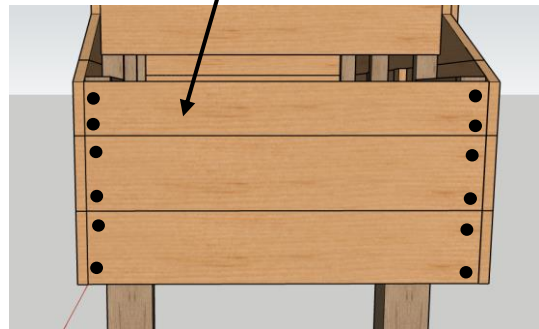

9.

Half houts rabat - 4x610mm (147x18mm)
Half houts rabat - 1x610mm (125x18mm)
20x schroef 40mm

*Verdeel de planken over de hoogte.
Zorg dat de planken doorlopen met voor + achterzijde*

Plank 125x18mm

Half houts rabat - 2x610mm (147x18mm)
8x schroef 40mm

10.

11.

Half houts rabat - 2x 610mm (147x16mm)
Half houts rabat - 1x 610mm (105x16mm)
12x schroef 40mm

Plank 105x18mm

12.

1x Klep legnest

13.

Schaaldelen rabat - 1x 720mm
4x schroef 40mm