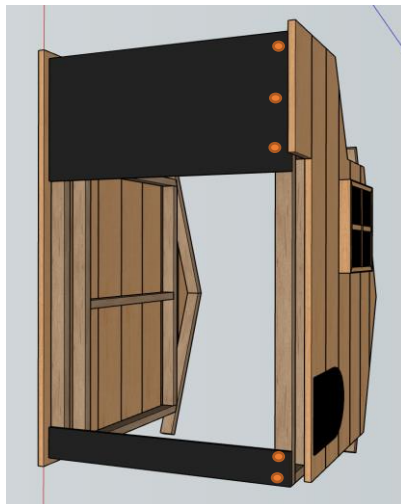

**1x Achterpaneel
1x Betonplex - 350x610mm
3x Schroef 30mm**

2.

**1x Betonplex - 110x660mm
2x Schroef 30mm**

3.

**1x Voorpaneel
5x Schroef 30mm**

4.

1x Achterpaneel
4x Balk 88x88 - 240mm
12x Schroef 40mm

2.

5.

2x Balk 38x25 - 534mm
8x Schroef 40mm

*Zorg dat de schroeven **niet** uit het hout steken zodat de schuiflade geen weerstand krijgt.*

1.

2.

6.

2x Balk 38x25 - 578mm
4x Plank 45x16 - 300mm
20x Schroef 30mm